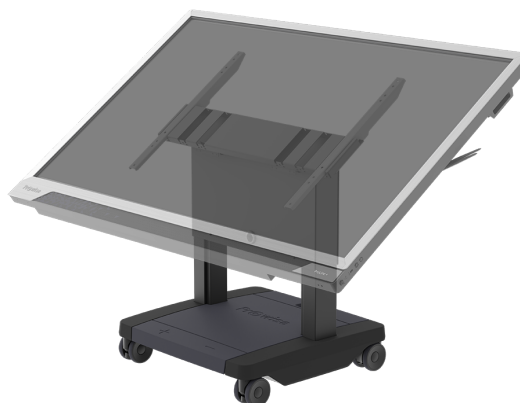

## Productspecificaties

Verstel de hoogte en hoek van het touchscreen en verplaats hem naar iedere locatie. Dankzij de kantelfunctie is het touchscreen ook te gebruiken als touchtafel. De Toddler Lift gaat extra laag waardoor ook de kleinste leerlingen eraan kunnen werken.

iPro Toddler Lift PW.1.21007.0002

iPro Tilt Lift PW.1.21005.0003

Geschikt voor	Prowise touchscreens tot wel 65 inch, max. afmetingen VESA beugel 800 x 600 mm
Basisplaatoppervlak (BxDxH)	690 mm x 690 mm x 160 mm
Maximale belasting	75 kg
Liftsnelheid	38 mm/s
Netspanning	100-240V AC 50-60Hz (universeel)
Stand-by stroomverbruik	0,1 Watt
Duty cycle columns	5%
Soft-start en soft-stop	Ja
Geluidsniveau	Laag, standaard < 55 dB (A)
Bescherming tegen overbelasting (EOP)	Ja
Kolommen met geïntegreerde anti-collision sensoren	Ja, met PIEZO™ sensoren
Materiaal	Staal/ABS
Kleur	Staal = RAL 9005 / ABS = antraciet/zwart
Touchscreenbediening via Prowise Central	Ja, met meegeleverde USB verbinding
Voetbediening	Ja
Afstandsbediening	Ja